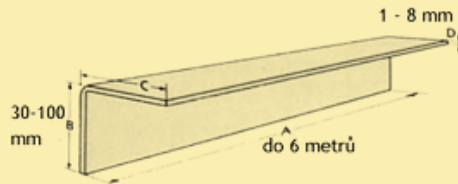

Úhelníky, ochranné hrany

Dodáváme hrany dle přání zákazníka až do celkové délky 6 m.

Parametry:

- výška hrany: 30-100 mm
- síla hrany: 1-8 mm
- délka: max 6 m

Flexibilní úhelník:

- výška hrany: 35-60 mm
- síla hrany: 1-3 mm
- délka modulu: 40-60 mm
- délka: 800-4000 mm